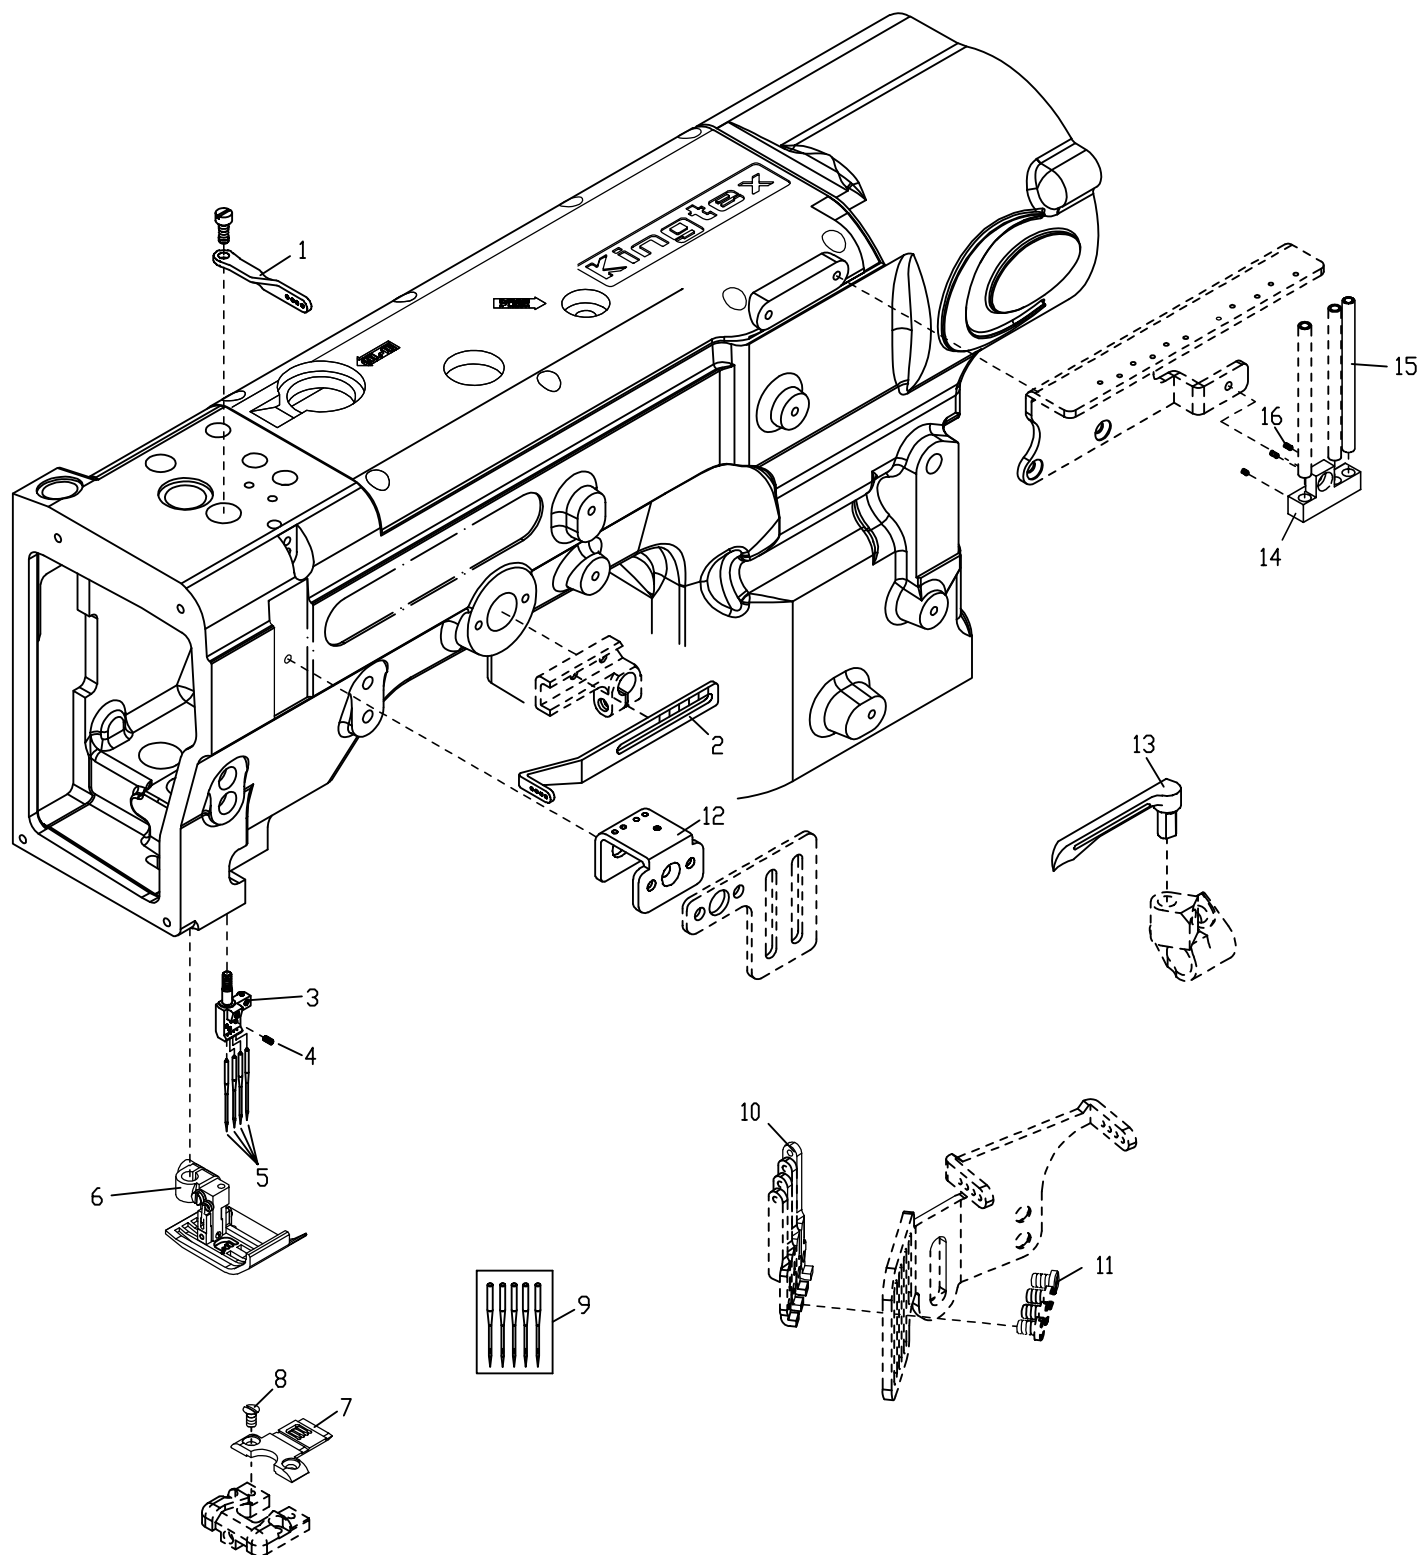

1. CTU9160 極細管四針用零件列表

4-Needle Extra Small Cylinder Type Parts List

1. CTU9160 極細管四針用零件列表

4-Needle Extra Small Cylinder Type Parts List

序號 Ref.No.	物料編號 Parts No.	名稱 Description	單位用量 Amt. Req.
1	2210600118	導線 Thread Guide -----	1
2	2210600123	針棒揚線桿 Needle Thread Take-Up -----	1
3	5228NC60601	針留 Needle Clamp -----	1
4	8SC24560303B	螺絲 Screw (NT67-7-23 3/32"-56*2.5)-----	4
5	66734-11-5	針 Needle (MY1014B #11) -----	1
6	5229PFT60600	壓腳組 Press Foot Set -----	1
7	5229TP60601	針板 Needle Plate -----	1
8	8SF36400706C	螺絲 Screw (CT0712 9/64"-40*7.5) -----	2
9	66734-11-5	備用針 Spare Needle (MY1014B #11) -----	1
10	2270000364	導線桿 Thread Guide -----	1
11	8MB03200405A	螺絲 Screw (FT0548 M3-0.5*4) -----	1
12	2210600124	導線 Thread Guide -----	1
13	5220LL60560	下結線鉤 Looper -----	1
14	2240600102	導線座 Thread Guide Holder -----	1
15	2200000327	導線管 Thread Guide Pipe -----	1
16	8MN03200300A	螺絲 Screw (CT0115 M3-0.5*3) -----	1

序號 Ref.No.	物料編號 Parts No.	名稱 Description	單位用量 Amt. Req.
1	2100001121	張力調整螺帽 Tension Nut (Red) (SH1121)-----	4
2	2100001123	彈簧 Spring (Red) (SH1123)-----	4
3	2200000303	套管 Bushing -----	4
4	2100041131	彈簧 Spring (Yellow) (SH1131)-----	2
5	2200000305	彈簧座 Spring Seat -----	6
6	2100001127	羊毛氈 Felt -----	6
7	2100001126	張力控制盤 Tension Disc -----	12
8	22000003081	螺樁 Stud -----	4
9	22000003091	隔環 Spacer -----	6
10	4UTB0403191	鬆線滑板 Release Wedge -----	1
11	2200000311	導線 Thread Guide -----	-
12	2200000312	導線 Thread Guide -----	6
13	4UTB040320	張力控制組座 Tension Post Support -----	1
14	2100001122	止滑齒輪 Bush -----	2
15	22000003611	螺樁 Stud -----	2
16	2100001121A	張力調整螺帽 Tension Nut (Yellow) (SH1121)-----	2
17	224060A02171	鬆線組 Thread Tension Set Asm. -----	-
18	231A0001922	張力調整組 Tension Asm. (Red) -----	4
19	220A0000315	張力調整組 Tension Asm. (Yellow) -----	2
20	240013087	磁導線環 Thread Eyelet -----	-
21	2600000355	導線組 Thread Guide Asm. -----	-
21-A	2600000355A	導線 Thread Guide -----	-
22	260060A02221	鬆線組 Thread Tension Set Asm. -----	-