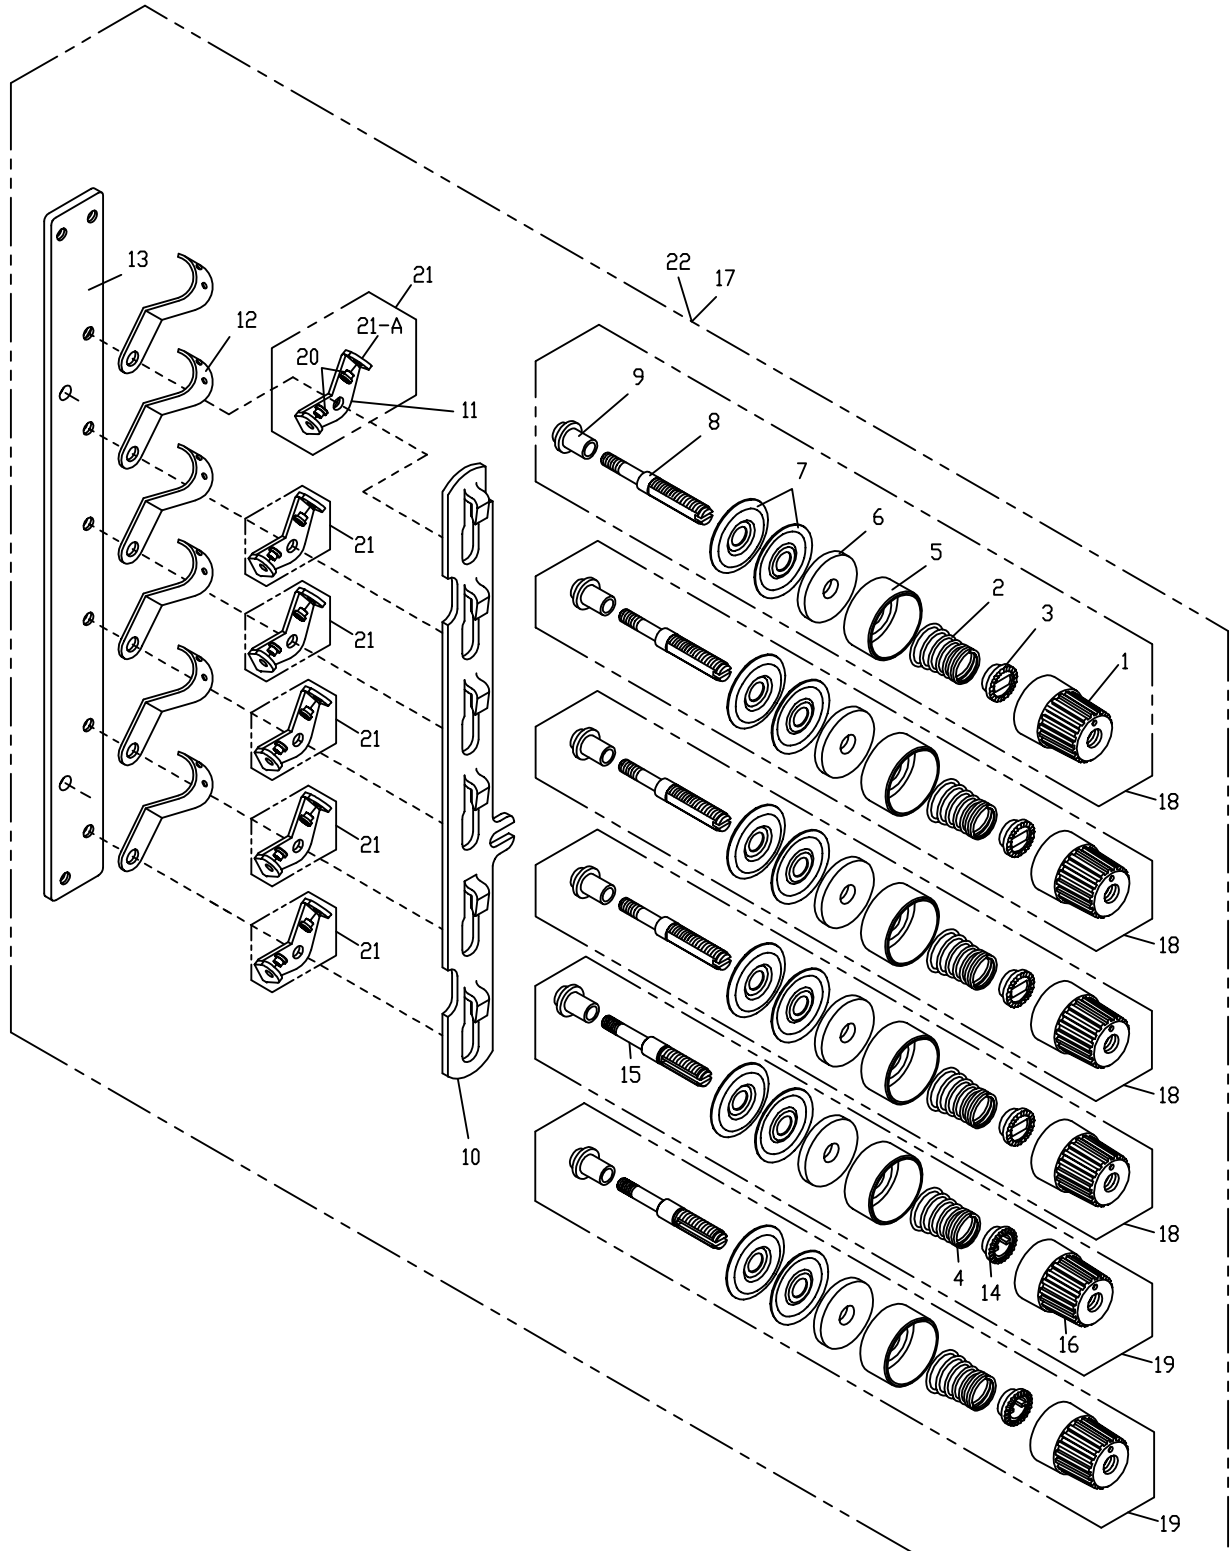

2. 鬆線組 CTD9060 / CTU9060 / CTD9760 / CTU9760 / FTD7060 / FTU7060
CX2060 / CXD2060 / CXM2060 / CXU2060 / CXN2060 / CXD2760 / CTU9160 用
Thread Tension Mechanism Asm.

2. 鬆線組 CTD9060 / CTU9060 / CTD9760 / CTU9760 / FTD7060 / FTU7060
CX2060/CXD2060/CXM2060/CXU2060/CXN2060/CXD2760/CTU9160 用
Thread Tension Mechanism Asm.

序號 Ref.No.	物料編號 Parts No.	名稱 Description	單位用量 Amt. Req.
1	2100001121	張力調整螺帽 Tension Nut (Red) (SH1121)-----	4
2	2100001123	彈簧 Spring (Red) (SH1123)-----	4
3	2200000303	套管 Bushing -----	4
4	2100041131	彈簧 Spring (Yellow) (SH1131)-----	2
5	2200000305	彈簧座 Spring Seat -----	6
6	2100001127	羊毛氈 Felt -----	6
7	2100001126	張力控制盤 Tension Disc -----	12
8	22000003081	螺樁 Stud -----	4
9	22000003091	隔環 Spacer -----	6
10	4UTB0403191	鬆線滑板 Release Wedge -----	1
11	2200000311	導線 Thread Guide -----	-
12	2200000312	導線 Thread Guide -----	6
13	4UTB040320	張力控制組座 Tension Post Support -----	1
14	2100001122	止滑齒輪 Bush -----	2
15	22000003611	螺樁 Stud -----	2
16	2100001121A	張力調整螺帽 Tension Nut (Yellow) (SH1121)-----	2
17	224060A02171	鬆線組 Thread Tension Set Asm. -----	-
18	231A0001922	張力調整組 Tension Asm. (Red) -----	4
19	220A0000315	張力調整組 Tension Asm. (Yellow) -----	2
20	240013087	磁導線環 Thread Eyelet -----	-
21	2600000355	導線組 Thread Guide Asm. -----	-
21-A	2600000355A	導線 Thread Guide -----	-
22	260060A02221	鬆線組 Thread Tension Set Asm. -----	-

機型 Model CX2060 / CXD2060 / CXM2060 / CXU2060 / CXN2060 / CXD2760

序號 Ref. No.	20	21	21-A	22
用量 Req.	12	6	6	1

機型 Model CTD9060 / CTU9060 / CTD9760 / CTU9760 / FTD7060 / FTU7060 / CTU9160

序號 Ref. No.	11	17
用量 Req.	6	1