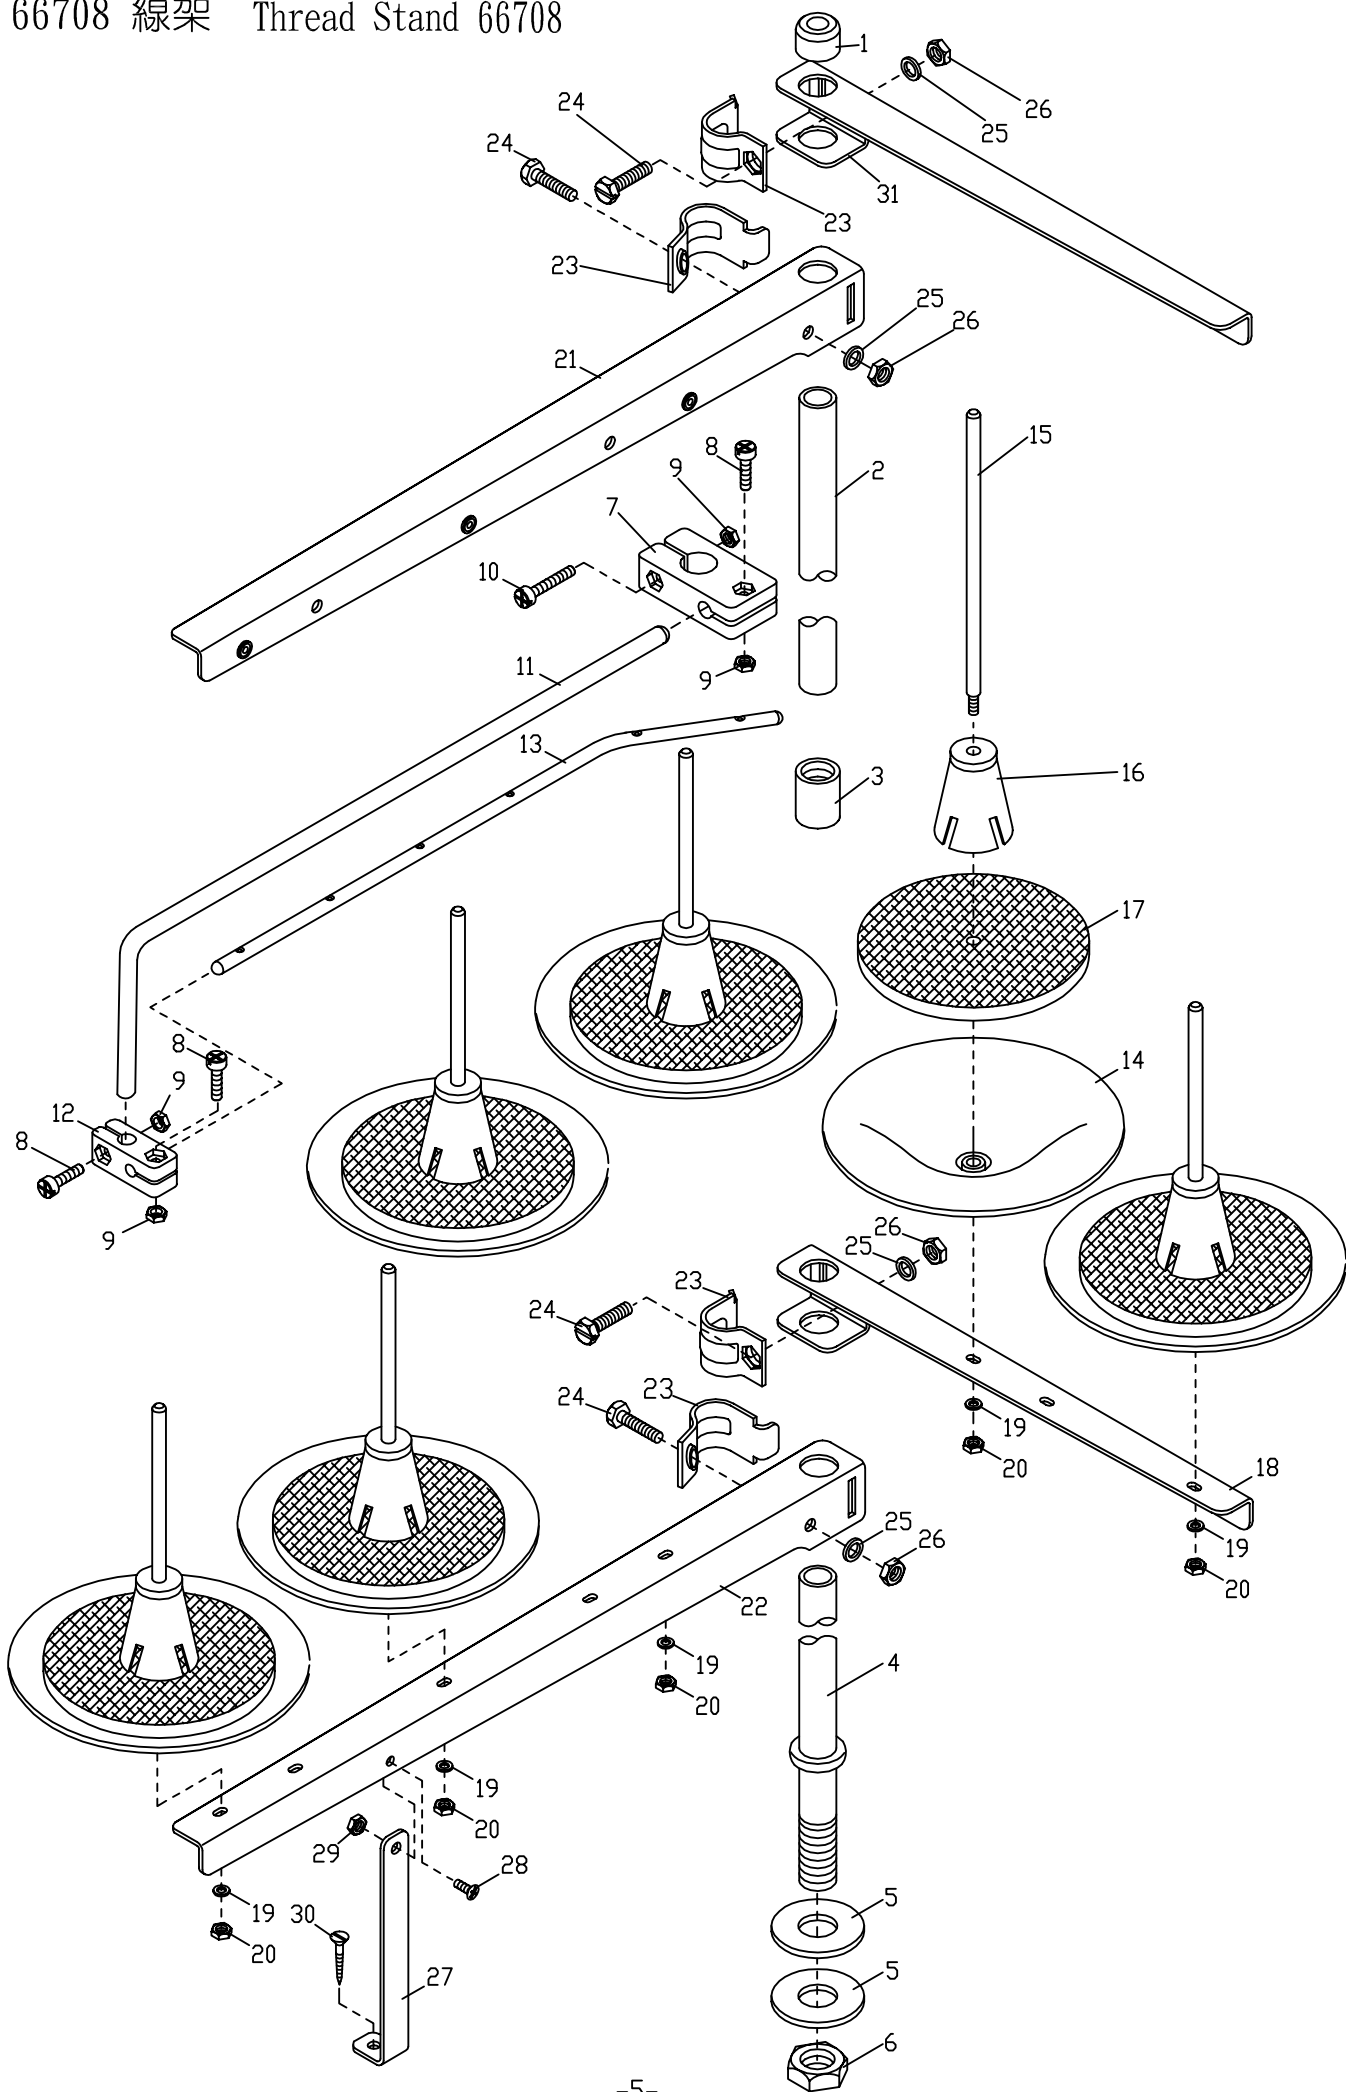

3. 66708 線架 Thread Stand 66708

3. 66708 線架 Thread Stand 66708

序號 Ref. No.	物料編號 Parts No.	名稱 Description	單位用量 Amt. Req.
1	667051	柱帽 Rod Cover -----	1
2	667052	上柱 Upper Thread Stand Rod -----	1
3	667053	接頭 Joint -----	1
4	667054	下柱 Lower Thread Stand Rod -----	1
5	667055	墊圈 Washer -----	2
6	667056	螺帽 Nut -----	1
7	667057	接頭 Bracket -----	1
8	667058	螺絲 Screw -----	3
9	667059	螺帽 Nut -----	4
10	6670510	螺絲 Screw -----	1
11	6670511	旋臂 Arm -----	1
12	6670512	接頭 Bracket -----	1
13	6670513	導線桿 Thread Guide -----	1
14	6670514	線盤 Spool Set for SH6005 -----	6
15	6670515	線盤軸 Spool Pin -----	6
16	6670516	定心錐 Spool Retaining Lup -----	6
17	6670517	緩衝墊 Seat -----	6
18	6670522	線盤座 Spool Set Bracket -----	1
19	6670519	彈簧墊圈 Spring Washer -----	5
20	6670520	螺帽 Nut -----	5
21	6670521	導線臂 Thread Guide -----	1
22	6670522	線盤座 Spool Set Bracket -----	1
23	6670523	夾板 Clamp -----	4
24	6670524	螺絲 Screw -----	4
25	6670525	彈簧墊圈 Spring Washer -----	4
26	6670526	螺帽 Nut -----	4
27	6670527	撐桿 Support Rod -----	1
28	6670528	螺絲 Screw -----	1
29	6670529	螺帽 Nut -----	1
30	6670530	木螺絲 Wood Screw -----	1
31	6670521	導線臂 Thread Guide -----	1